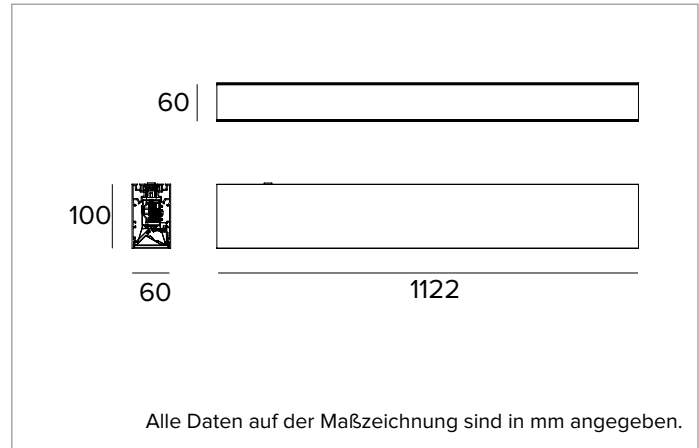

1T5665EL | LOGICO System - Decken/Pendelleuchte - Lichtbandmodul

Lineare LED-Leuchte für Deckenanbau- oder Pendelmontage

	3000K	H(m)	D(m)	E _{max} (lx)	
Ra80				72°	
Fixture Power	32W	1	1.45	1303	
Source Flux	4410lm	2	2.90	326	
Fixture Flux	2912lm	3	4.35	145	
Efficacy	91lm/W	4	5.80	81	
TS995 I _{max} =296cd/klm	I _{max}	1303cd	5	7.26	52

Rg: 97

Ähnliche Farbtemperatur: 3000K

SDCM: 3

Lebensdauer (L80/B10): >50000h tq +25°C

BELEUCHUNGSTECHNISCHE MERKMALE

Mit direkter/indirekter Lichtabstrahlung. Kontrollierte Entblendung UGR<19 und L65<3000 cd/m² (EN-12464) - Das optische System besteht aus einem Reflektor aus hochreflektierendem seidenmattem Aluminium und einer Abdeckung aus transparentem Polycarbonat, verbunden mit einer mikroprismatischen Platte und einem Diffusorfilter.

Farbe und Oberfläche: Kreideweiß

Abmessungen: L=1122mm

Gewicht: 4Kg

Version: LINEAR

Schutzart: IP20

ELEKTRISCHE MERKMALE

Integriertes elektronisches ON-OFF. Einschließlich Zuleitungen für eine Durchgangsverdrahtung (max. 2,0kW bei Deckenanbau- und -einbau-; max. 0,6kW bei Pendelmontage). Batterie-Notstromversorgung erhältlich auf Anfrage. Leuchten gemäß EN 60598-2-22 für die Stromversorgung über ein zentrales Notstromsystem CPSS (Central Power Supply System); Bereiche mit hohem Risiko ausgeschlossen. Die voreingestellte Leistungsaufnahme und der voreingestellte Lichtstrom betragen 100% an AC und 100% an DC.